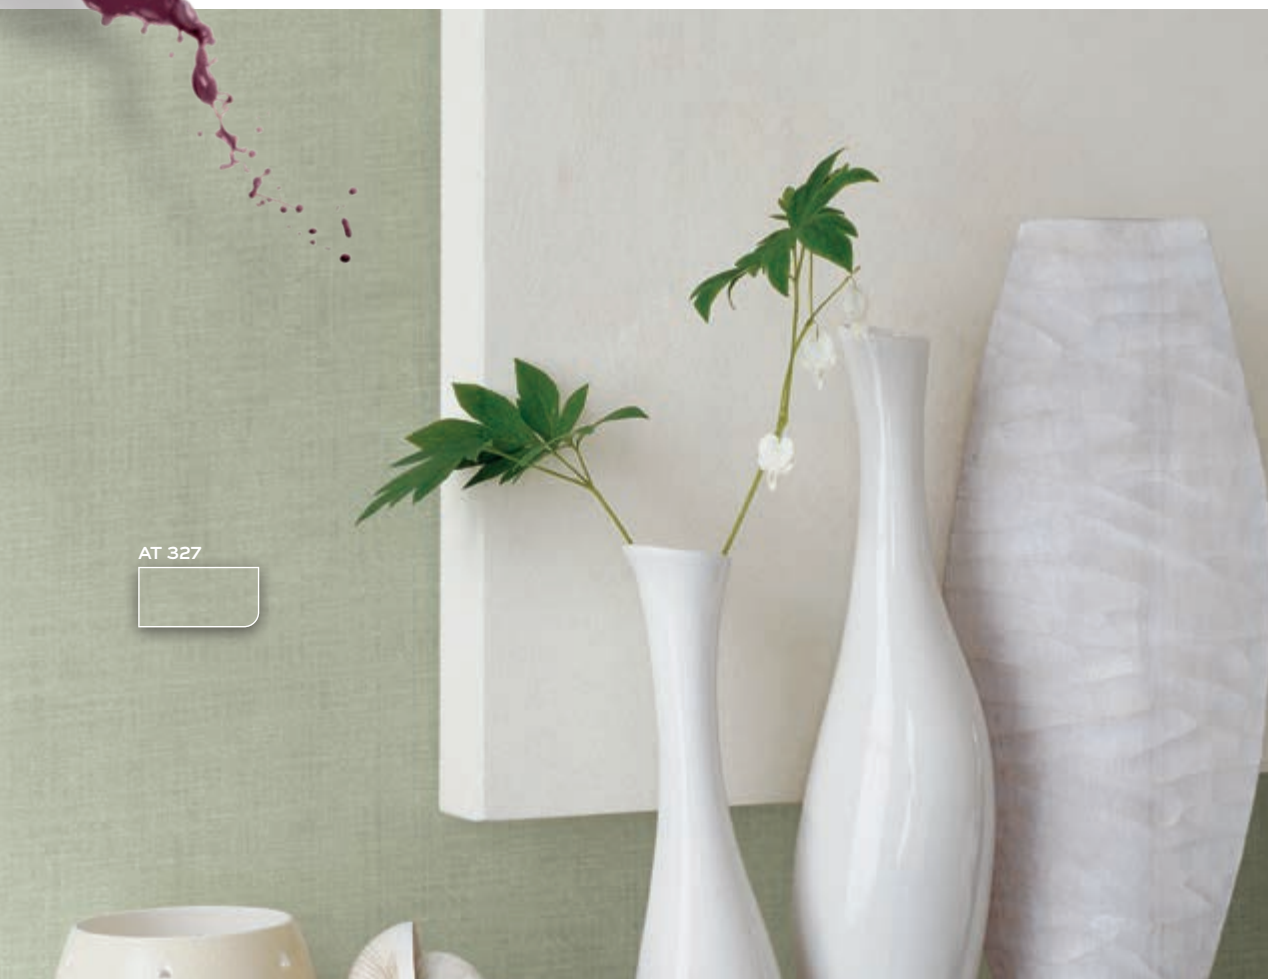

Le dimensioni esplodono nello spazio
e lo riempiono di colore
donandogli infinite sensazioni tattili.

Ogni ambiente regala molteplici sensazioni, tutte intense, ogni muro diventa fonte di esperienza grazie alla particolare texture. Così un soggiorno, un bagno moderno o una camera da letto, con Alpha Tacto diventano luoghi unici, eleganti e raffinati perché le pareti acquistano tridimensionalità, belle da vedere ma soprattutto belle da vivere.