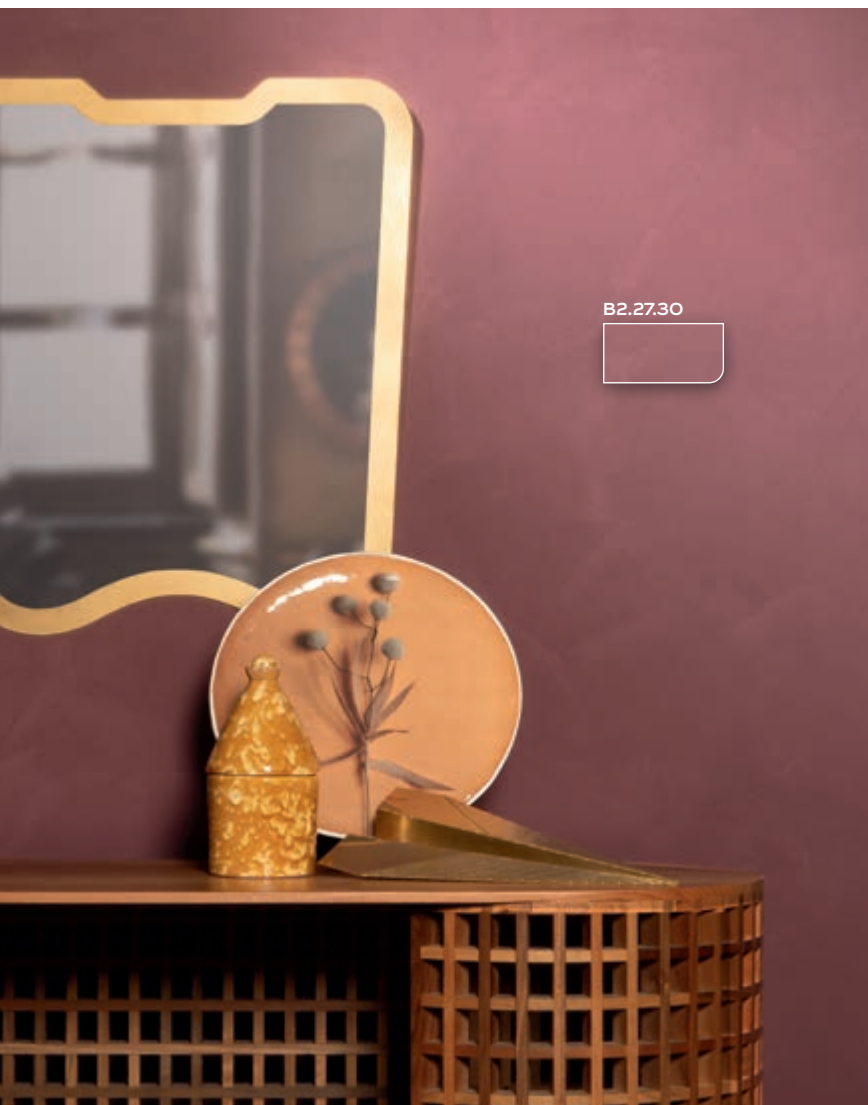

B2.27.30

ON.00.50

Finitura decorativa all'acqua
materica, opaca, a pennello.

Alpha Unique è la finitura che permette di rievocare il movimento delle superfici minerali, addolcito dalla marcata opacità. La selezione cromatica proposta vuole evocare materiali e superfici naturali, esplorando le diverse soluzioni armoniche che ci vengono messe a disposizione dall'ambiente che ci circonda. Uno strumento d'ispirazione che vi permetterà di unire al colore il valore della texture materica dell'effetto.