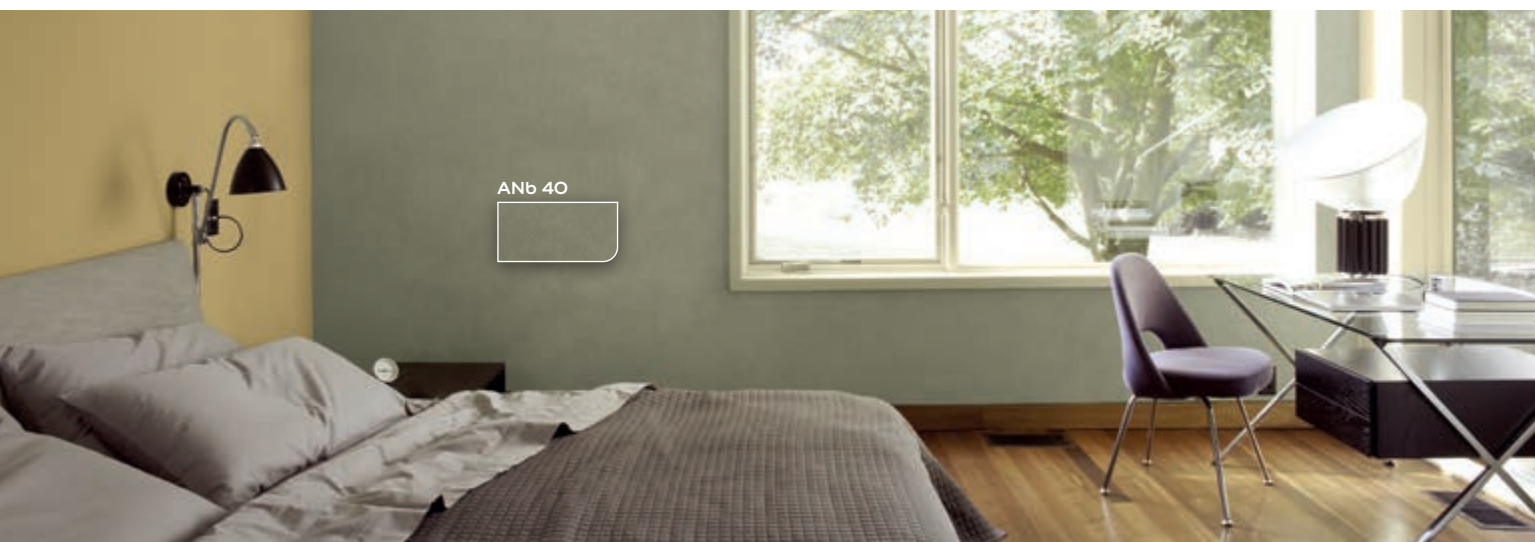

Il suo delicato chiaroscuro naturale muove lo spazio,
e gli ambienti si arricchiscono con la finezza della sua materia.