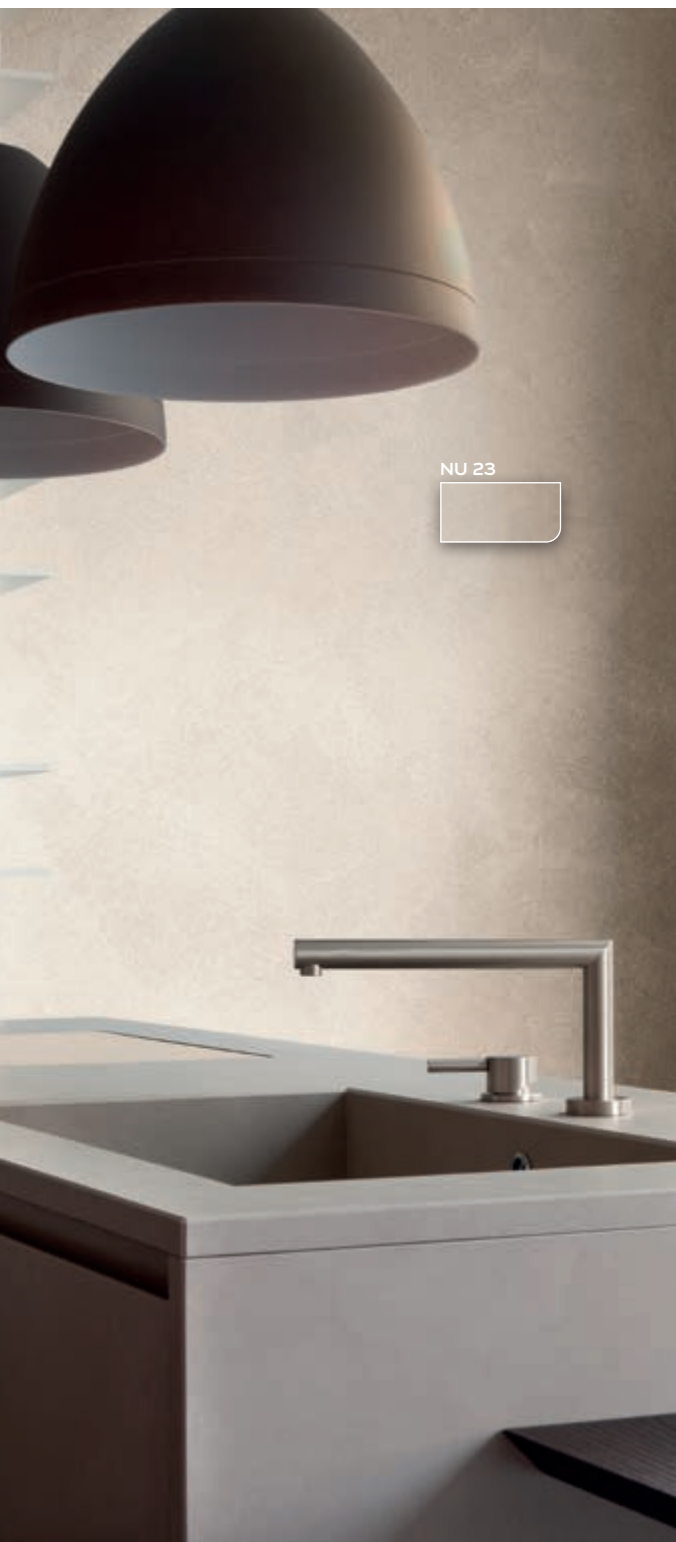

Con il suo seducente gioco di chiaroscuri, veste gli interni con una materia liscia al tatto di grande impatto.

Una cucina, uno spazio di riflessione e di condivisione, per stare con gli amici o con se stessi. In tutti i casi Nuage avvolge i diversi spazi donando un effetto nuvola che esalta la dimensione domestica contemporanea, dando personalità e calore nello stesso tempo.